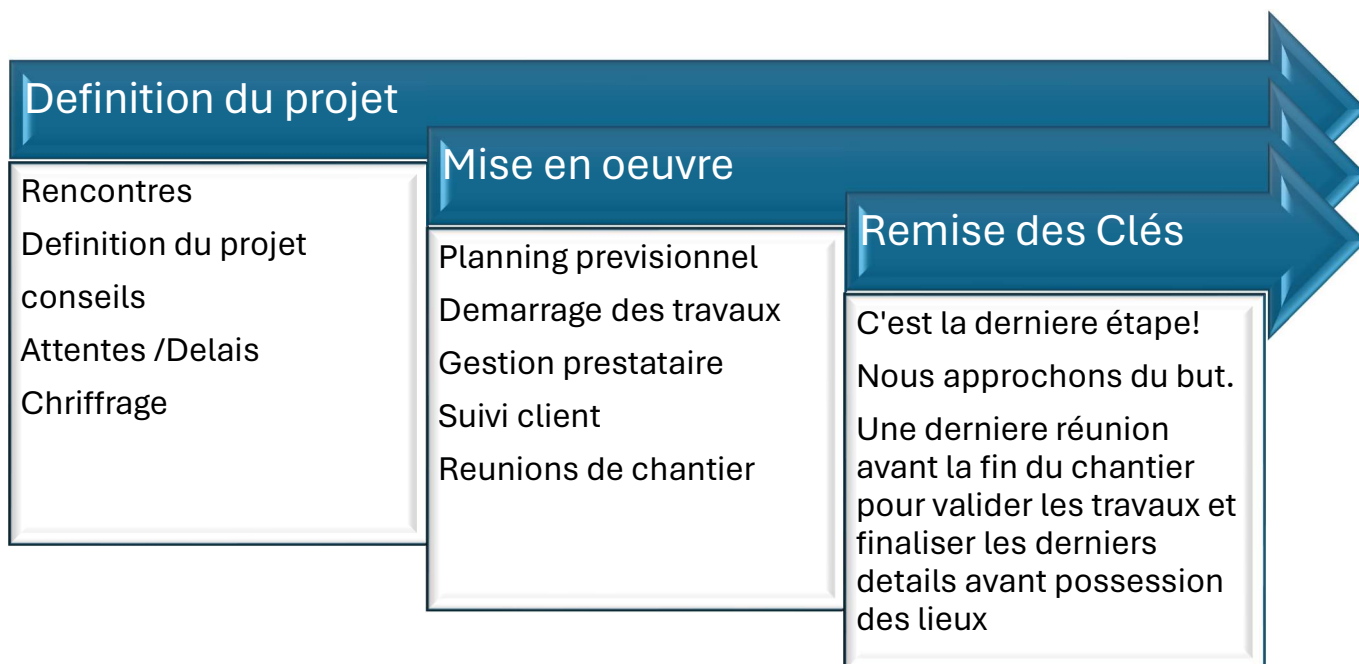

De même dans l'encadrement de nos prestataires (électricité, plomberie ...)
Nous serons toujours présents sur votre chantier.

En plus d'un suivi personnalisé, nous mettrons en place des réunions de chantier avant chaque étapes clé.

Les avantages :

Moins de stress

Solution plus économique

Choix des matériaux & personnalisation

Ecoute & disponibilité

Réactivité face aux travaux

Suivi chantier

Nous pouvons nous adapter selon vos besoins (plus de liberté, flexibilité, plus d'encadrement ...)

Tous ceci sera évoqué lors d'un rdv mais **quoi qu'il en soit nous serons présents avec vous du début à la fin.**